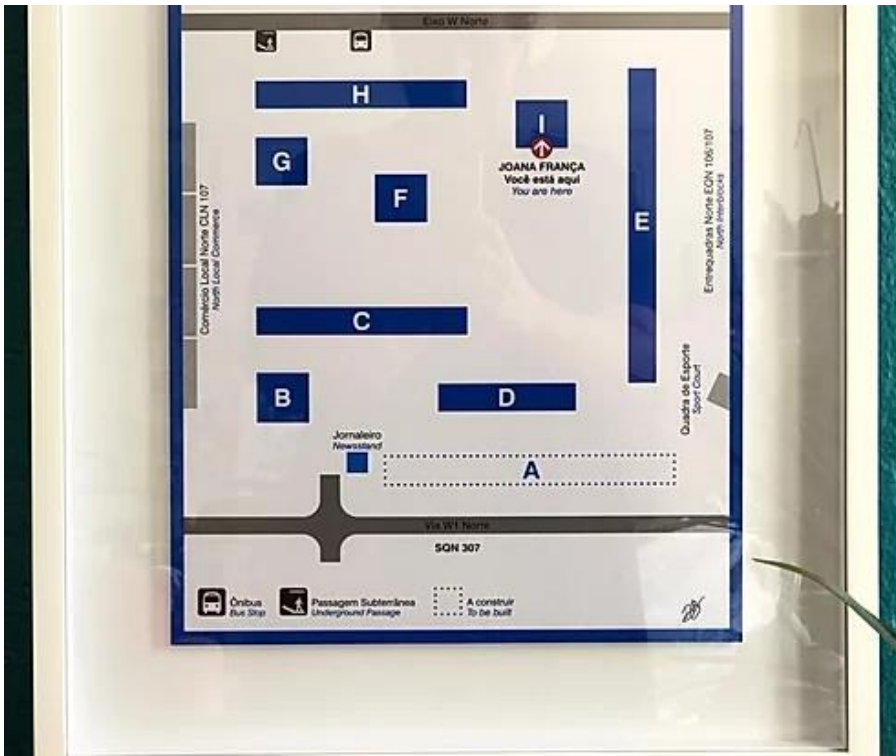

Móveis-e-objetos-de-Décor-

inspirados-em-Brasília_003_Designer-Brasília

Placas de sinalização da BSB Memo. A partir de R\$ 29Divulgação

Publicidade do parceiro Metrópolis 2

Móveis-e-objetos-de-Décor-

inspirados-em-Brasília_004_Designer-Brasília

Cadeira Athos disponibilizada para venda pela Fundathos faz parte da Coleção Brasília assinada pelo designer brasileiro Danilo Vale. Custa R\$ 1.293

Móveis-e-objetos-de-Décor-

inspirados-em-Brasília_002_Designer-Brasília

Copo da BSB Memo com referência na fachada do Anexo I da Câmara dos Deputados (R\$ 34)Cortesia

Publicidade do parceiro Metrôpoles 3

2561

Mapa personalizado de quadra, assinado pelo próprio criador com projeto de sinalização urbana de Brasília, Danilo Barbosa, a R\$ 120Cortesia